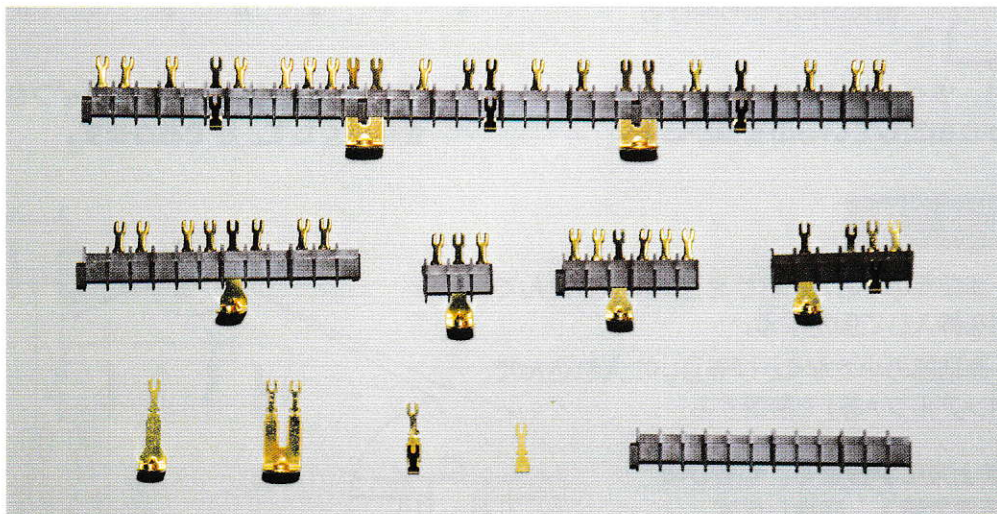

# 高機能電子部品 **自遊自由** 自在ミニ・ラグ・キット

高周波絶縁性はテフロン並み、純銅・ダイレクト金メッキの高密度ラグ

今までのラグ板は、絶縁物にフェノール積層板とラグは真鍮(黄銅)板にニッケル・メッキ仕上げでした。フェノール板は高周波特性が悪く、湿気で急激に絶縁が悪く誘電率が大幅に上昇します。その上、ニッケル・メッキのラグは経時変化でハンダ付け性も劣化します。このようなラグ板が昭和初期から70年も経た今日も殆ど変わらず使われています。

**自遊(自由)自在ミニ・ラグ**は、材質と使い勝手を根本的に改変したもので、オーディオ関連の音質向上だけでなく、高信頼性の電子機器にも使用できます。

まず、絶縁物にはテフロンに匹敵する高周波特性と絶縁性を持つ高耐熱スーパー・エンブラ PPSを使用し、ラグは無酸素銅板にダイレクト金メッキして音質の向上、ハンダ付け性の向上に貢献しています。

**自在ミニ・ラグ**の特長はその応用性にあります。**インシュレータ**(絶縁物)の好む部分をチョコレート・ブレイクで割り(両側のV溝の底をカッター・ナイフ等で更に深く手で割ります)、3、6、9、12Pのラグ板を自由に作り出せ、更にいくつも連結、延長することが出来ます。5ミリピッチの高密度で、ラグの位置も自由なので、回路配線に理想的な配置のラグ板をご自身で作ることが出来ます。また、高密度を応用して音質を悪化させるといわれるプリント基板を排除することも可能です。**工具もラジオ・ペンチ一つ**あれば他に何も必要ありません。リード線をペンチで圧着すれば、ハンダ付け無しで接続することが出来ます。

様々なアクセサリ・パーツがあり、**ミニスタンド**を使用すれば立ちラグ板になり、連結、延長のための**連結スタンド**、また、一ヶ所に多くの配線が集中する所に**ミニVラグ**を用意しています。使い方次第で応用はどんどん広がります。

仕様はJIS工業用端子台規格(C2811)を大幅に上回る性能ですので、高信頼・耐久機器に安心して使用いただけます。

	絶縁抵抗	定格絶縁電圧	耐電圧	インパルス耐電圧
JIS2811規格1	20MΩ以上 DC500V	AC,DC 250V	AC 2000V	4KV 以上
JIS2811規格2	20MΩ以上 DC500V	AC,DC 600V	AC 2500V	6KV 以上
<b>自在ミニ・ラグ</b>	4,000MΩ以上 DC1000V	AC,DC 800V	AC 2500V	6KV 以上
<b>自由自在 ラグ</b>	4,000MΩ以上 DC1000V	AC,DC 800V	AC 4000V	10KV 以上

### ミニ・ラグの延長方法

- 1.インシュレーター連結部の小さなくさびを互いに入れ込んで、ミニ連結スタンドを挿入して固定する。
- 2.インシュレーター連結部の小さなくさびを互いに入れ込んで、瞬間接着剤(アロンアルファ等)で接着する。

- ❗ くさびの雄側を上方にずらせて、くさびの雌側につかえるまで挿入、嵌合します。