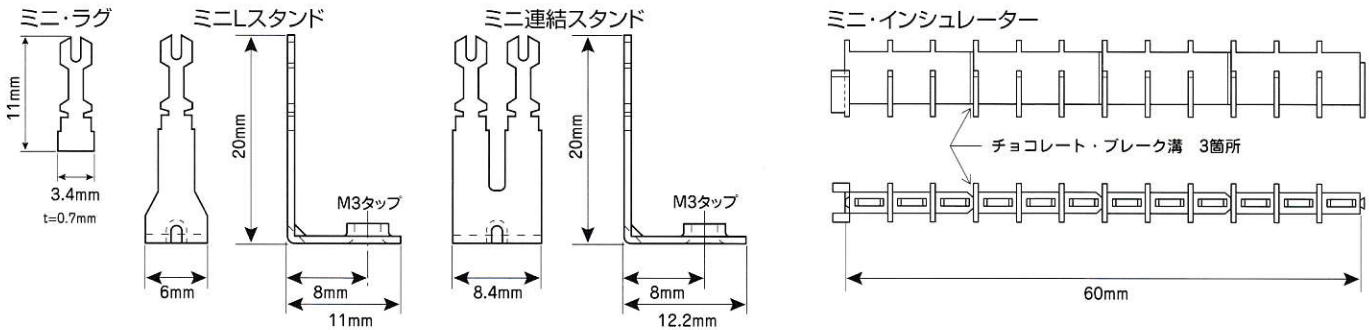

自在ミニ・ラグの基本部品

自遊自由 自在ミニ・ラグのキット構成

ミニ・ベーシック・キット (MINI.BASIC-KIT)	ミニ・インシュレーター 2個	ミニ・ラグ 20個	ミニLスタンド 4個	価格 1000円

ミニ・インシュレーター・キット MINI.IS-KIT/材質:PPS	ミニ・ラグ・キット MINI.LUG-KIT/純銅金メッキ	ミニ・Lスタンド・キット MINI.L-KIT/黄銅金メッキ	連結スタンド・キット JOINT-KIT/黄銅金メッキ	ミニ・Vラグ・キット MINI.V-LUG/純銅金メッキ
4個入り 500円	22個入り 500円	8個入り 500円	4個入り 500円	8個入り 500円

※表示価格には消費税を含んでおります。

開発 テラダR&D
〒158-0081 東京都世田谷区深沢4-34-18

製造元 テラダ エンジニアリング&プロダクツ