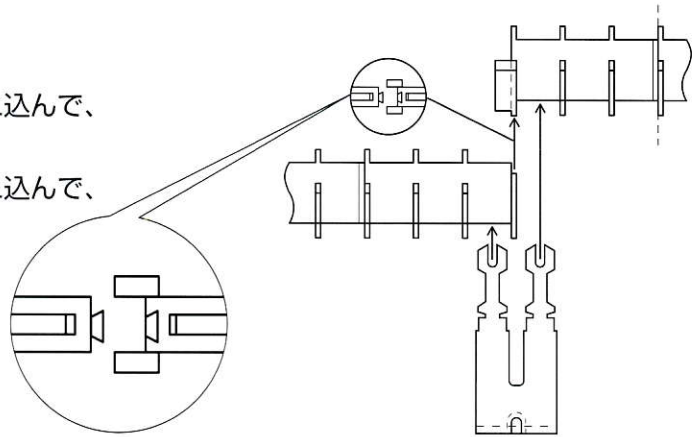

### 自在ミニ・ラグの組立方

- ❗ 曲げ終わったら、ラグの先端をラジオペンチで押して、しっかり固定しているのを確かめる。

### インシュレータの分割の仕方

- ❗ 両側のV溝の底をカッターナイフなどで更に深くして、手でおります。

### ミニ・ラグの延長方法

- 1.インシュレーター連結部の小さなくさびを互いに入れ込んで、ミニ連結スタンドを挿入して固定する。
- 2.インシュレーター連結部の小さなくさびを互いに入れ込んで、瞬間接着剤(アロンアルファ等)で接着する。

- ❗ くさびの雄側を上方にずらせて、くさびの雌側につかえるまで挿入、嵌合します。

### 自在ミニ・ラグの基本部品